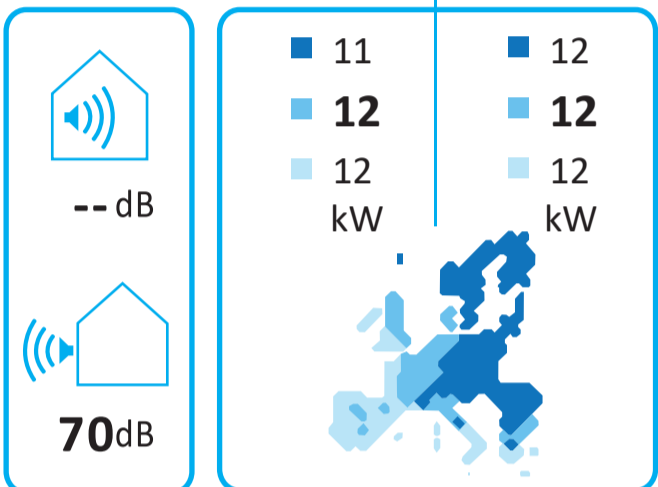

A+++

Icon: House with speaker
-- dB

Icon: House with speaker
63dB

6	7
7	8
8	8
kW	

2019

811/2013

daitso

CRAD 3 KiAWP 35

55°C

35°C

A++

A+++

Icon: House with speaker
-- dB

Icon: House with speaker
65dB

7	8
8	9
9	9
kW	

2019

811/2013

daitso CRAD 3 KiAWP 50

55°C | 35°C

2019 | 811/2013

daitso CRAD 3 KiAWP 55

55°C | 35°C

2019 | 811/2013

daitso CRAD 3 KiAWP 60