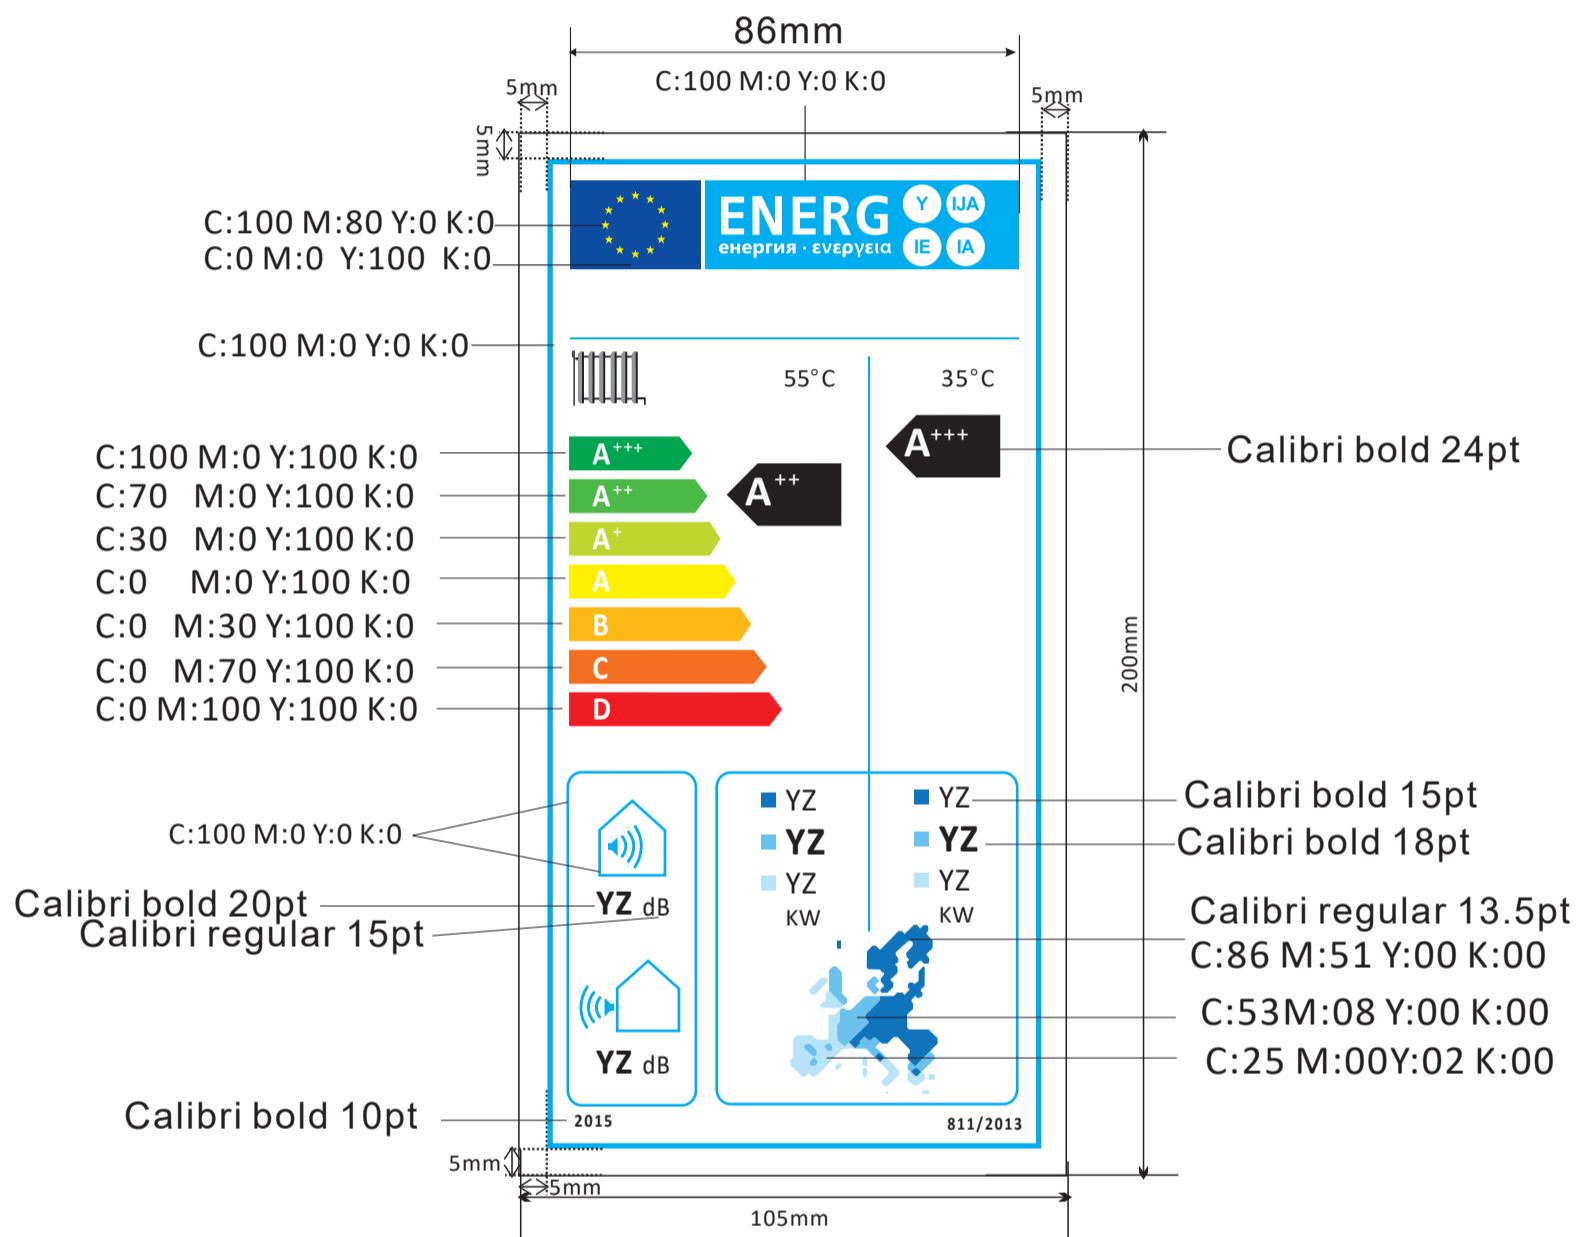

daitso

CRAD 3 KiAWP 15

55°C

35°C

A++

A+++

Icon: House with speaker
-- dB

Icon: House with speaker
60dB

55°C

35°C

A++

A+++

Icon: House with speaker
-- dB

Icon: House with speaker
65dB

7	8
8	9
9	9
kW	

2019

811/2013

daitso CRAD 3 KiAWP 50

55°C | 35°C

2019 | 811/2013

daitso CRAD 3 KiAWP 55

55°C | 35°C

2019 | 811/2013

daitso CRAD 3 KiAWP 60

55°C | 35°C

2019 | 811/2013

本页不打印

能效标识单页说明书

说明： 单个能效标识 高X宽 为 200 mm X 105 mm, 该尺寸不能变动, 内外框边距为 5mm

双胶纸80g, 420*297 (A3), 双面彩印, 折成A4送货。

颜色标注, 请参照下图:

PANTONE 320 C