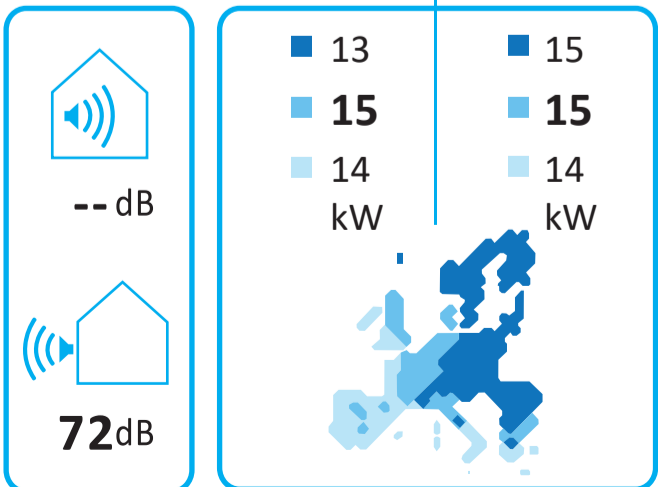

55°C

35°C

A++

A+++

Icon: House with speaker
-- dB

Icon: House with speaker
65dB

7	8
8	9
9	9
kW	

2019

811/2013

daitso CRAD 3 KiAWP 50

55°C | 35°C

2019 | 811/2013

daitso CRAD 3 KiAWP 55

55°C | 35°C

2019 | 811/2013

daitso CRAD 3 KiAWP 60

55°C | 35°C

2019 | 811/2013

本页不打印

能效标识单页说明书

说明： 单个能效标识 高X宽 为 200 mm X 105 mm, 该尺寸不能变动, 内外框边距为 5mm

双胶纸80g, 420*297 (A3), 双面彩印, 折成A4送货。

颜色标注, 请参照下图:

PANTONE 320 C