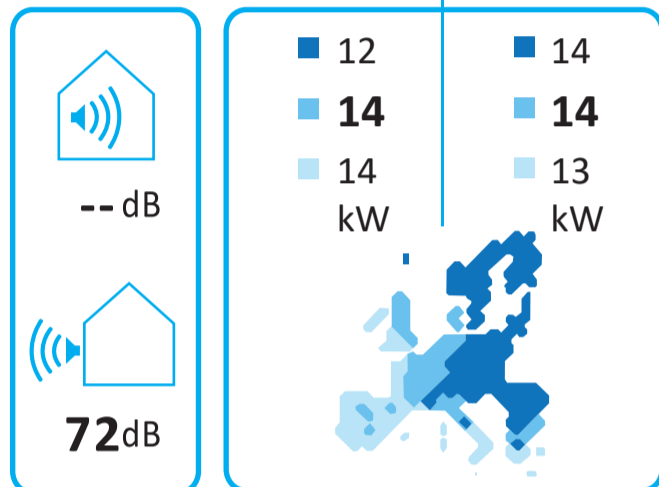

55°C

35°C

A++

A+++

Icon: House with speaker
-- dB

Icon: House with speaker
65dB

7	8
8	9
9	9
kW	

2019

811/2013

daitso CRAD 3 KiAWP 50

55°C | 35°C

2019 | 811/2013

daitso CRAD 3 KiAWP 55

55°C | 35°C

2019 | 811/2013

daitso CRAD 3 KiAWP 60

55°C | 35°C

2019 | 811/2013

本页不打印

能效标识单页说明书

说明： 单个能效标识 高X宽 为 200 mm X 105 mm, 该尺寸不能变动, 内外框边距为 5mm

双胶纸80g, 420*297 (A3), 双面彩印, 折成A4送货。

颜色标注, 请参照下图:

PANTONE 320 C