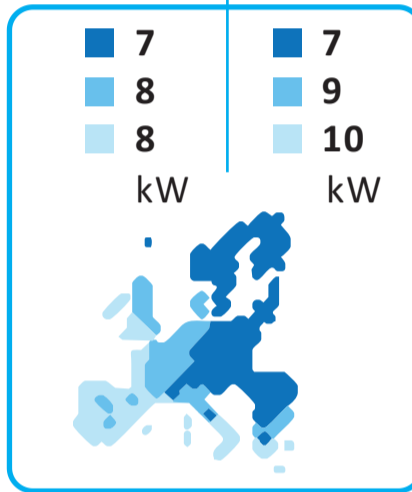

2019

811/2013

62229971355