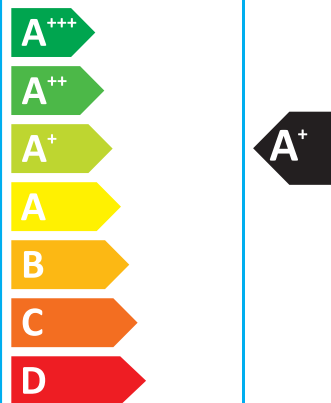

ENERG
енергия · ενεργεια

Fuji Electric

ROG07LMCA/RSG07LMCA

SEER

kW 2,0
SEER 6,8
kWh/annum 103

SCOP

kW	X	2,3	X
SCOP	X	4,1	X
kWh/annum	X	786	X

59dB