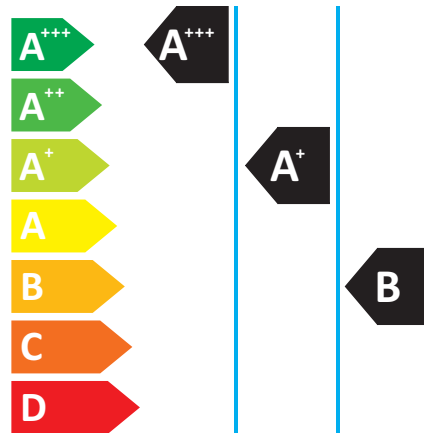

120

5

15

210

ENERG
енергия · ενεργεια

Y IJA
IE IA

daitsu
Eurofred S.A.

Model DS-18UIDA(WD)
DOS-18UIDA(WD)

SEER

kW 4,6
SEER 6,1
kWh/annum 264

SCOP

kW	3,3	3,3	5,0
SCOP	5,1	4,0	3,3
kWh/annum	906	1155	3182

58dB

63dB

ENERGIA · ЕНЕРГИЯ · ΕΝΕΡΓΕΙΑ · ENERGIJA · ENERGY · ENERGIE · ENERGI

626/2011