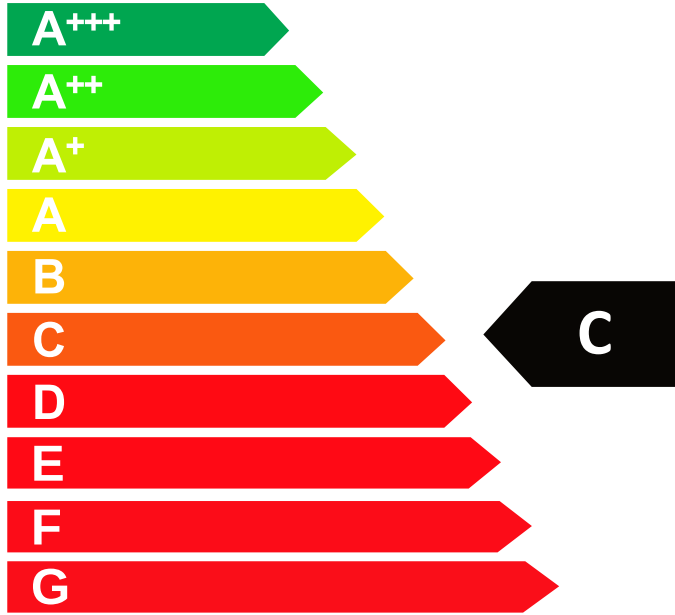

ENERG
енергия · ενεργεια

Y IJA
IE IA

COOL HEAD

PT 16

ENERGIA · ЕНЕРГИЯ
ΕΝΕΡΓΕΙΑ · ENERGIJA
ENERGY · ENERGIE · ENERGI

1028
kWh/annum

228 L

- L

4
30°C-55%

2015/1094-IV