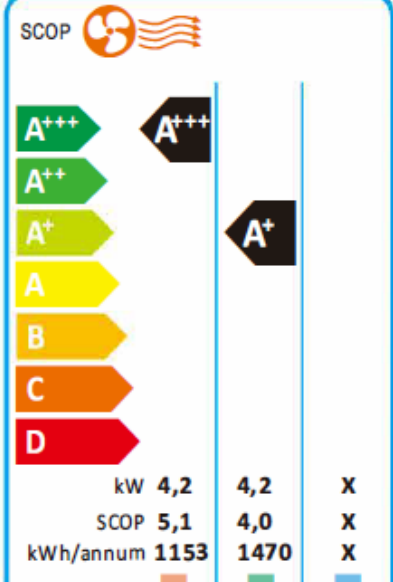

kW **2,6** kW **2,4** 2,0 X
 SEER **6,1** SCOP **5,1** 4,0 X
 kWh/annum **149** kWh/annum **659** 700 X

56dB

62dB

ENERGIA · ЕНЕРГИЯ · ΕΝΕΡΓΕΙΑ · ENERGIJA · ENERGY · ENERGIE · ENERGI

626/2011

5 mm

5 mm

5 mm

210mm

5 mm

ENERG
енергия · ενεργεια

daitsu
Eurofred S.A.

Model **DS-18KKD WIFI**
DOS-18KKD WIFI

ENERGIA · ЕНЕРГИЯ · ΕΝΕΡΓΕΙΑ · ENERGIJA · ENERGY · ENERGIE · ENERGI
626/2011

5 mm

5 mm

120mm

210mm

ENERG Y IJA
енергия · ενεργεια IE IA

daitsu Model DS-24KKD WIFI
Eurofred S.A. DOS-24KKD WIFI

SEER

A+++ A++ A+ A B C D

A++

kW 6,5
SEER 6,2
kWh/annum 367

SCOP

A+++ A++ A+ A B C D

A+

kW	6,3	5,45	X
SCOP	5,1	4,0	X
kWh/annum	1729	1908	X

64dB

65dB

ENERGIA · ENERGIJA · ENERGIJA · ENERGY · ENERGIE · ENERGI
626/2011

5 mm