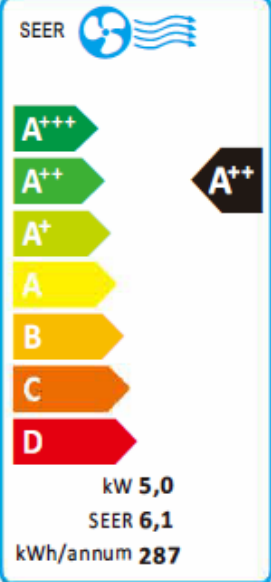

kW **2,6** kW **2,4** 2,0 X
 SEER **6,1** SCOP **5,1** 4,0 X
 kWh/annum **149** kWh/annum **659** 700 X

56dB

62dB

ENERGIA · ЕНЕРГИЯ · ΕΝΕΡΓΕΙΑ · ENERGIJA · ENERGY · ENERGIE · ENERGI

626/2011

5 mm

5 mm

5 mm

210mm

5 mm

ENERG
енергия · ενεργεια

daitsu
Eurofred S.A.

Model **DS-18KKD WIFI**
DOS-18KKD WIFI

ENERGIA · ЕНЕРГИЯ · ΕΝΕΡΓΕΙΑ · ENERGIJA · ENERGY · ENERGIE · ENERGI
626/2011

5 mm

5 mm

120mm

210mm

ENERG Y IJA
енергия · ενεργεια IE IA

daitsu Model DS-24KKD WIFI
Eurofred S.A. DOS-24KKD WIFI

SEER

A+++ A++ A+ A B C D

A++

kW 6,5
SEER 6,2
kWh/annum 367

SCOP

A+++ A++ A+ A B C D

A+

kW	6,3	5,45	X
SCOP	5,1	4,0	X
kWh/annum	1729	1908	X

64dB

65dB

ENERGIA · ENERGIJA · ENERGIJA · ENERGY · ENERGIE · ENERGI
626/2011

5 mm